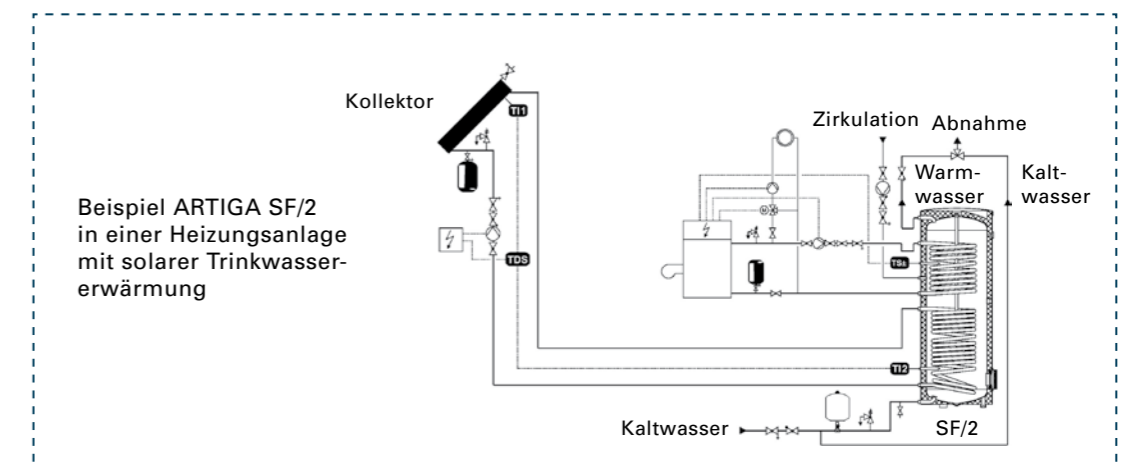

Getreu dem Prinzip „Alles aus einer Hand“ beinhaltet das Haustechnik-Programm von ARTIGA verschiedene Speicher-Systeme für Heizungsanlagen, die auch an Warmwasser aus einem solaren Kreislauf gekoppelt sind. Damit geht nichts von der wertvollen und doch kostenlosen Energie der Sonne verloren – die optimale Nutzung in jedweder Situation ist somit gewährleistet.

Ausführliche Informationen über technische Möglichkeiten und Einsatzgebiete hält das ARTIGA Speicherprogramm-Prospekt für Sie bereit. Fragen Sie Ihren Fachhändler!